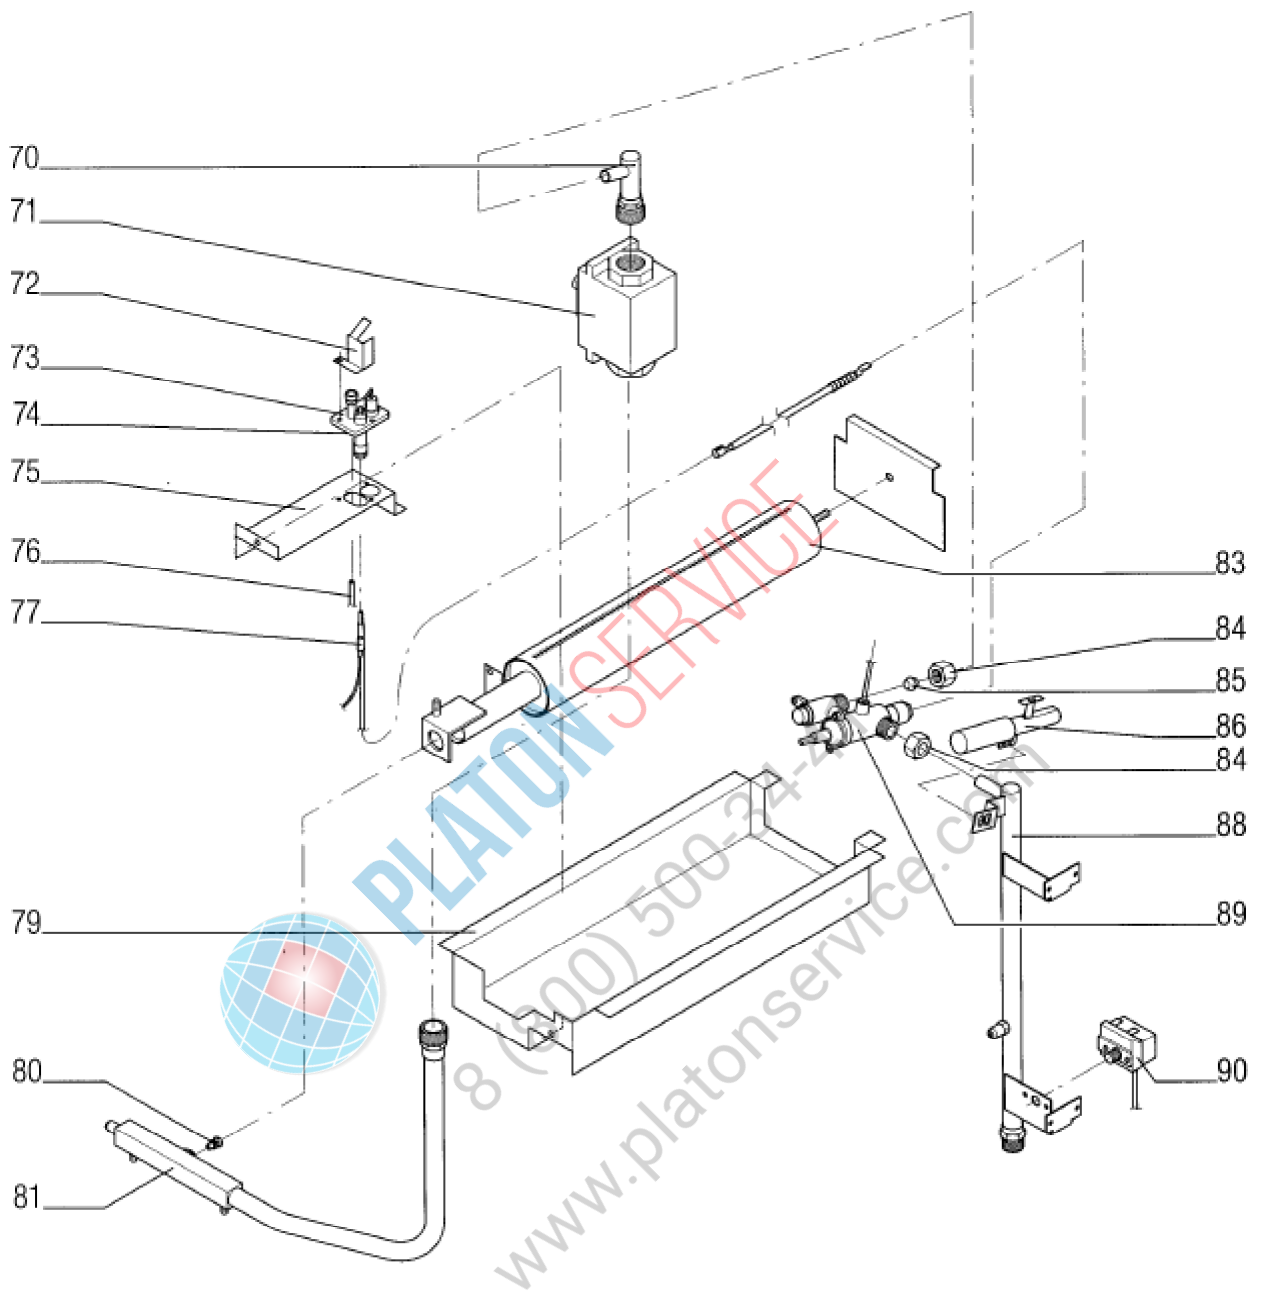

Seite	Position	Kreditorart.Nr	GB	DE
005	070	941945002	Gas pipe	Gasrohr
005	071	173142	solenoid	Magnetventil
005	072	735918000	protection sheet for pilot burner	Schutzblech für Zündbrenner
005	073	161134	pilot burner (gas)	Allgas-Zündbrenner
005	074	161140	nozzle for pilot burner for natural gas H 20 mbar	Zündgasbrennerdüse für Erdgas H 20 mbar
005	075	815170000	holder pilot burner	Halter Zündbrenner
005	076	757380010	pilot burner gas pipe	Zündleitung
005	077	942740002	thermocouple	Thermoelement
005	079	814780010	cladding for bottom of oven compartment	Verkleidung für Heizraumboden
005	080	160296	jet 2,7 für Erdgas H 20 mbar	Düse 2,7 für Erdgas H 20 mbar
005	081	941942002	connecting tube	Anschlussrohr
005	083	807959002	burner	Brenner
005	084	163343	threaded sleeve 4,1 mm 0	Gewindebuchse 4,1 mm 0
005	085	114121	double tapered ring 4	Doppelkegelring 4
005	086	161161	piezo-ignitor	Piezo-Hochspannungs-Zünder
005	088	941945002	Gas pipe	Gasrohr
005	089	150129	all-gas tap	Allgashahn
005	090	176587	temperature limiter 51.31995.080, 142 °C	Temperaturbegrenzer 51.31995.080, 142 °C

PLATON SERVICE

8 (800) 500-34-41

www.platonservice.com