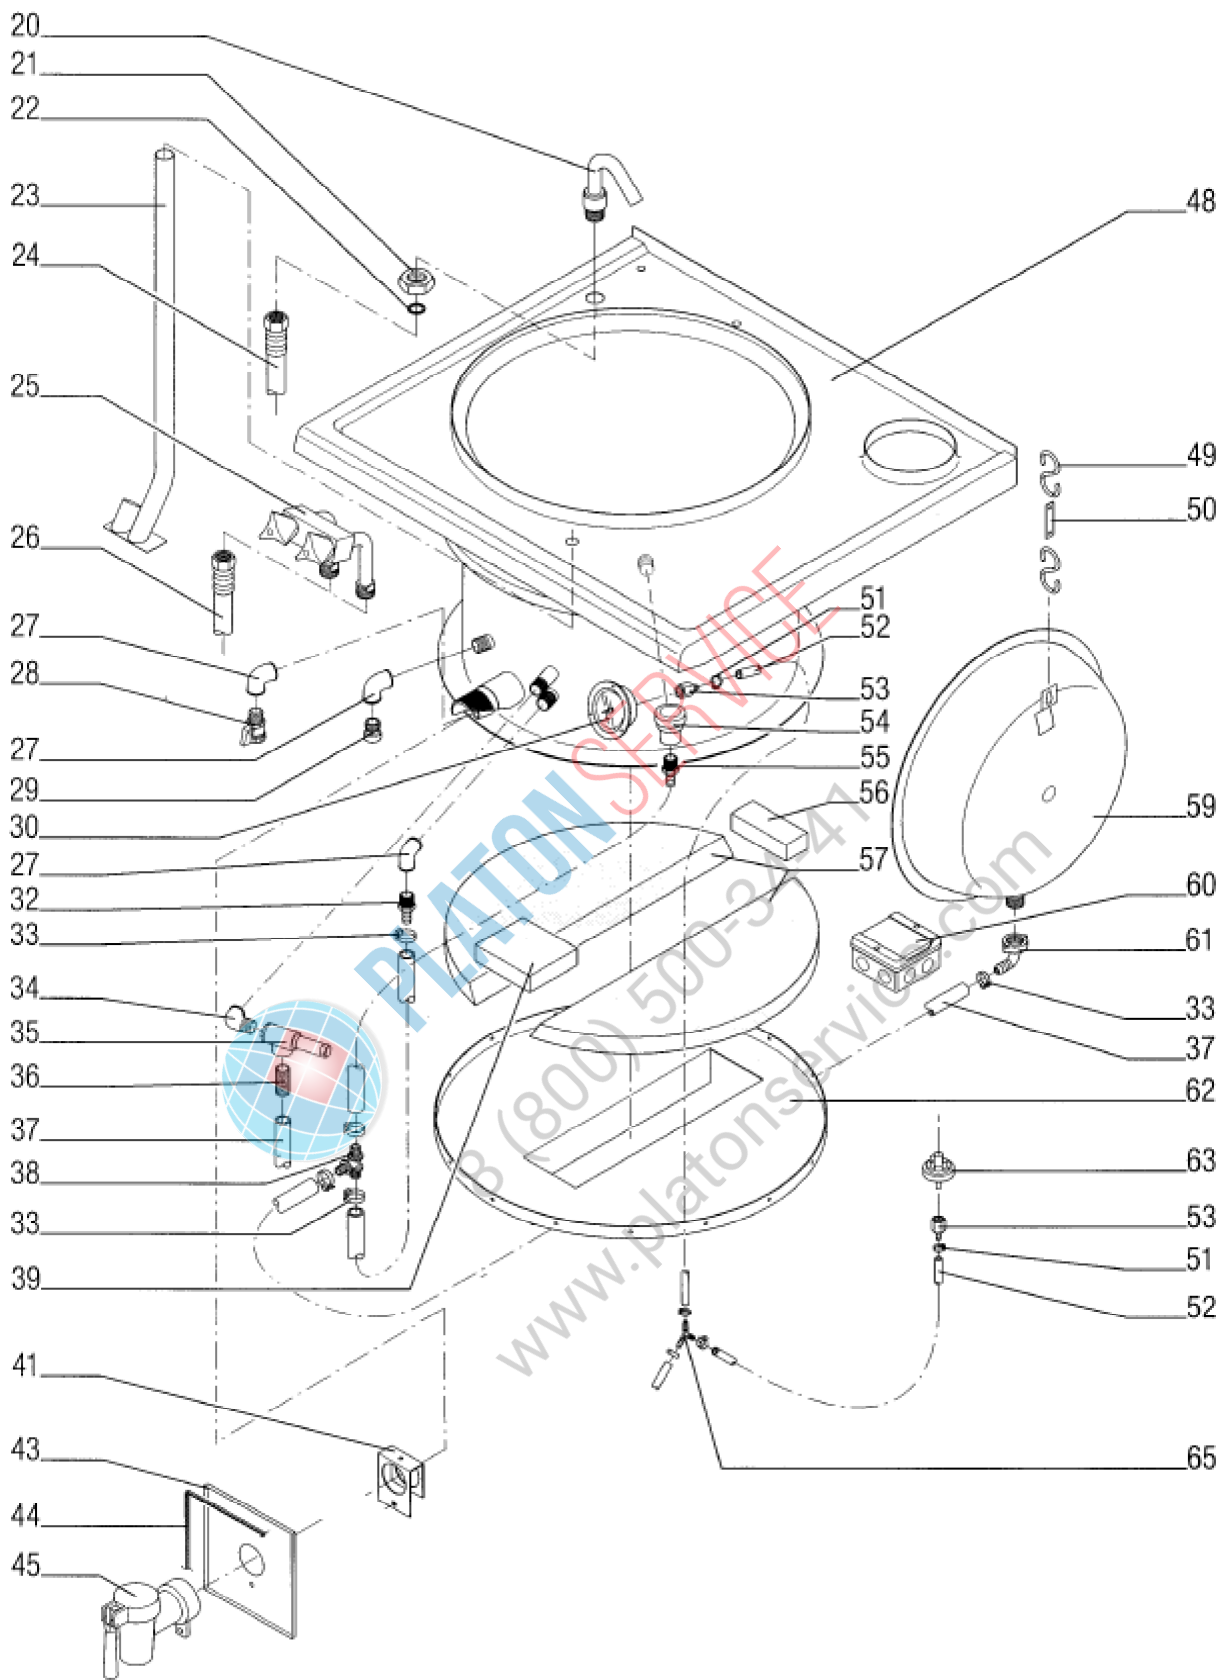

Seite	Position	Kreditorart.Nr	GB	DE
003	020	178419	water inlet 3/4"	Einlaufarmatur 3/4"
003	021	166103	counter nut 3/4"	Gegenmutter 3/4"
003	022	060520	gasket 3/4"	Dichtung 3/4"
003	023	061001	Rubber radiator hose	Gummikühlerschlauch
003	024	151401	Hose connector flexible 600lg.	Schlauchverbindung flexibel 600lg.
003	025	151603	Mixing valve complete	Mischventil kpl.
003	026	151402	Hose connector , flexible 1200 lg.	Schlauchverbindung , flexibel 1200 lg.
003	027	166011	angle R 1/2"	Winkel R 1/2"
003	028	151000	globe valve	Kugelhahn
003	029	151800	connection Backflow impeder	Anschluss Rückflußverhinderer
003	030	151500	pressure gauge	Druckmeßgerät
003	032	151101	Aerator with Hose connector	Belüfter mit Schlauchanschluss
003	033	260254	hose clamp 16-25 mm	Schlauchschnelle 16-25 mm
003	034	166008	angle 1/2"	Winkel 1/2"
003	035	151701	safety valve	Sicherheitsventil
003	036	146874	nipple	Nippel
003	037	061000	steam hose	Dampfschlauch
003	038	060800	T-pipe connector collar	T-Schlauchverbindungsstutzen
003	039	090521	insulating stone	Isolierstein
003	041	991909002	fastening drain valve	Befestigung Entleerhahn
003	043	813864010	panel behind drain valve	Blende hinter Entleerhahn
003	044	358470	silicon-foam section black	Silikon-Schaumprofil schwarz
003	045	150301	Safety run-off tap	Sicherheits-Auslaufhahn
003	048	135228	gas cook pot assembly with top plate	BG-Kessel mit Oberplatte
003	049	132019	suspension for Expansion tank	Aufhängung für Ausdehnungsgefäß
003	050	800287000	heating element linkage suspension	Verbindung Aufhängung
003	051	260264	hose clamp 13 mm	Schlauchschnelle 13 mm
003	052	071261	low pressure hose	Niederdruckschlauch
003	053	111906	hose sleeve for Gauge	Schlauchtülle für Manometer
003	054	150901	Automatic steam vent	Automatischer Dampflüfter
003	055	165309	hose sleeve	Schlauchtülle
003	056	090523	insulating stone	Isolierstein
003	057	090522	insulating stone	Isolierstein
003	059	132301	Pressure expansion tank	Druckausdehnungsgefäß
003	060	185906	Terminal box	Klemmenkasten
003	061	111600	threaded angle fitting	Winkelverschraubung
003	062	992346002	bottom of oven compartment	Heizraumboden
003	063	176197	pressure switch	Druckschalter
003	065	062214	y-shaped hose connecting piece	Y-Schlauchverbindungsstutzen